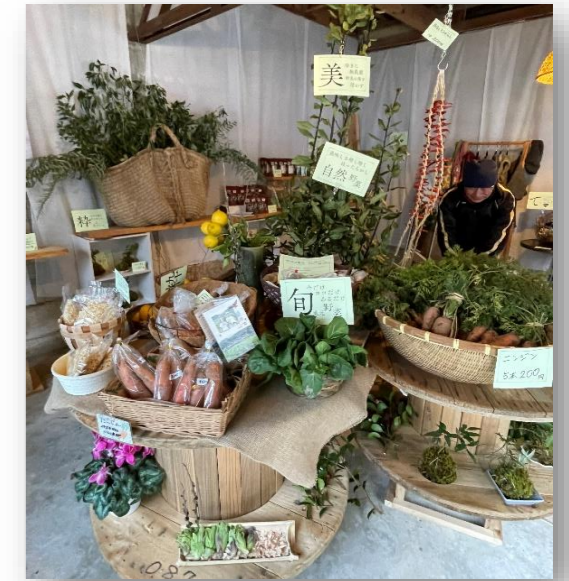

『冬ののりきる食事～食べるとあったまるメニュー～』と題したお話では、体を温める食べ物・栄養素などの食事のポイントを教えてくださいました。調理では野菜を中心に魚などを使った4品を作り、参加した24名が心もお腹も温まり美味しくいただきました。寒い時期の食事作り

つるかご作り教室

2月2日(日)、つるかご作り教室に14名が参加されました。去年参加の方は作り方を思い出しながらの作業も一苦労。初めての方は模索しながらもみなさん最後まで頑張って仕上げました。

2月15日(土)、奈良県の中央にあたる吉野郡黒滝村に行ってまいりました。まさしく博要が抱えている、過疎化・高齢化・空き家などの対策を村で取組んでいる事業などのお話を聞かせて頂きました。これからの博要のやるべき事の参考にしたいと思いました。また、黒滝村森林会館での吉野杉を使った木工体験は、皆さん苦戦していましたが楽しく作りました。

昼食は、美味しいアマゴ定食を頂きました。

参加者42名と大型バスでの大移動となりましたが、皆さんのご協力のおかげでスムーズに行動できました。本当にありがとうございました。

自治協より

不慣れなガイドで申し訳ありませんでした
宮本

+2+

2月22日(土)、第3回目の田舎のえきはくようTERASは、冬野菜も少ないにもかかわらずたくさんの野菜を準備し、苔玉やお手製編み物・バッグ・小物など、手作り感満載で販売しました。オープンと同時にたくさんの方が野菜を目当てに来店し、美味しいだし巻きたまご『だしたまちゃん』も出店され、大変賑わいました。

『田舎のえきはくようTERAS』よりお知らせ